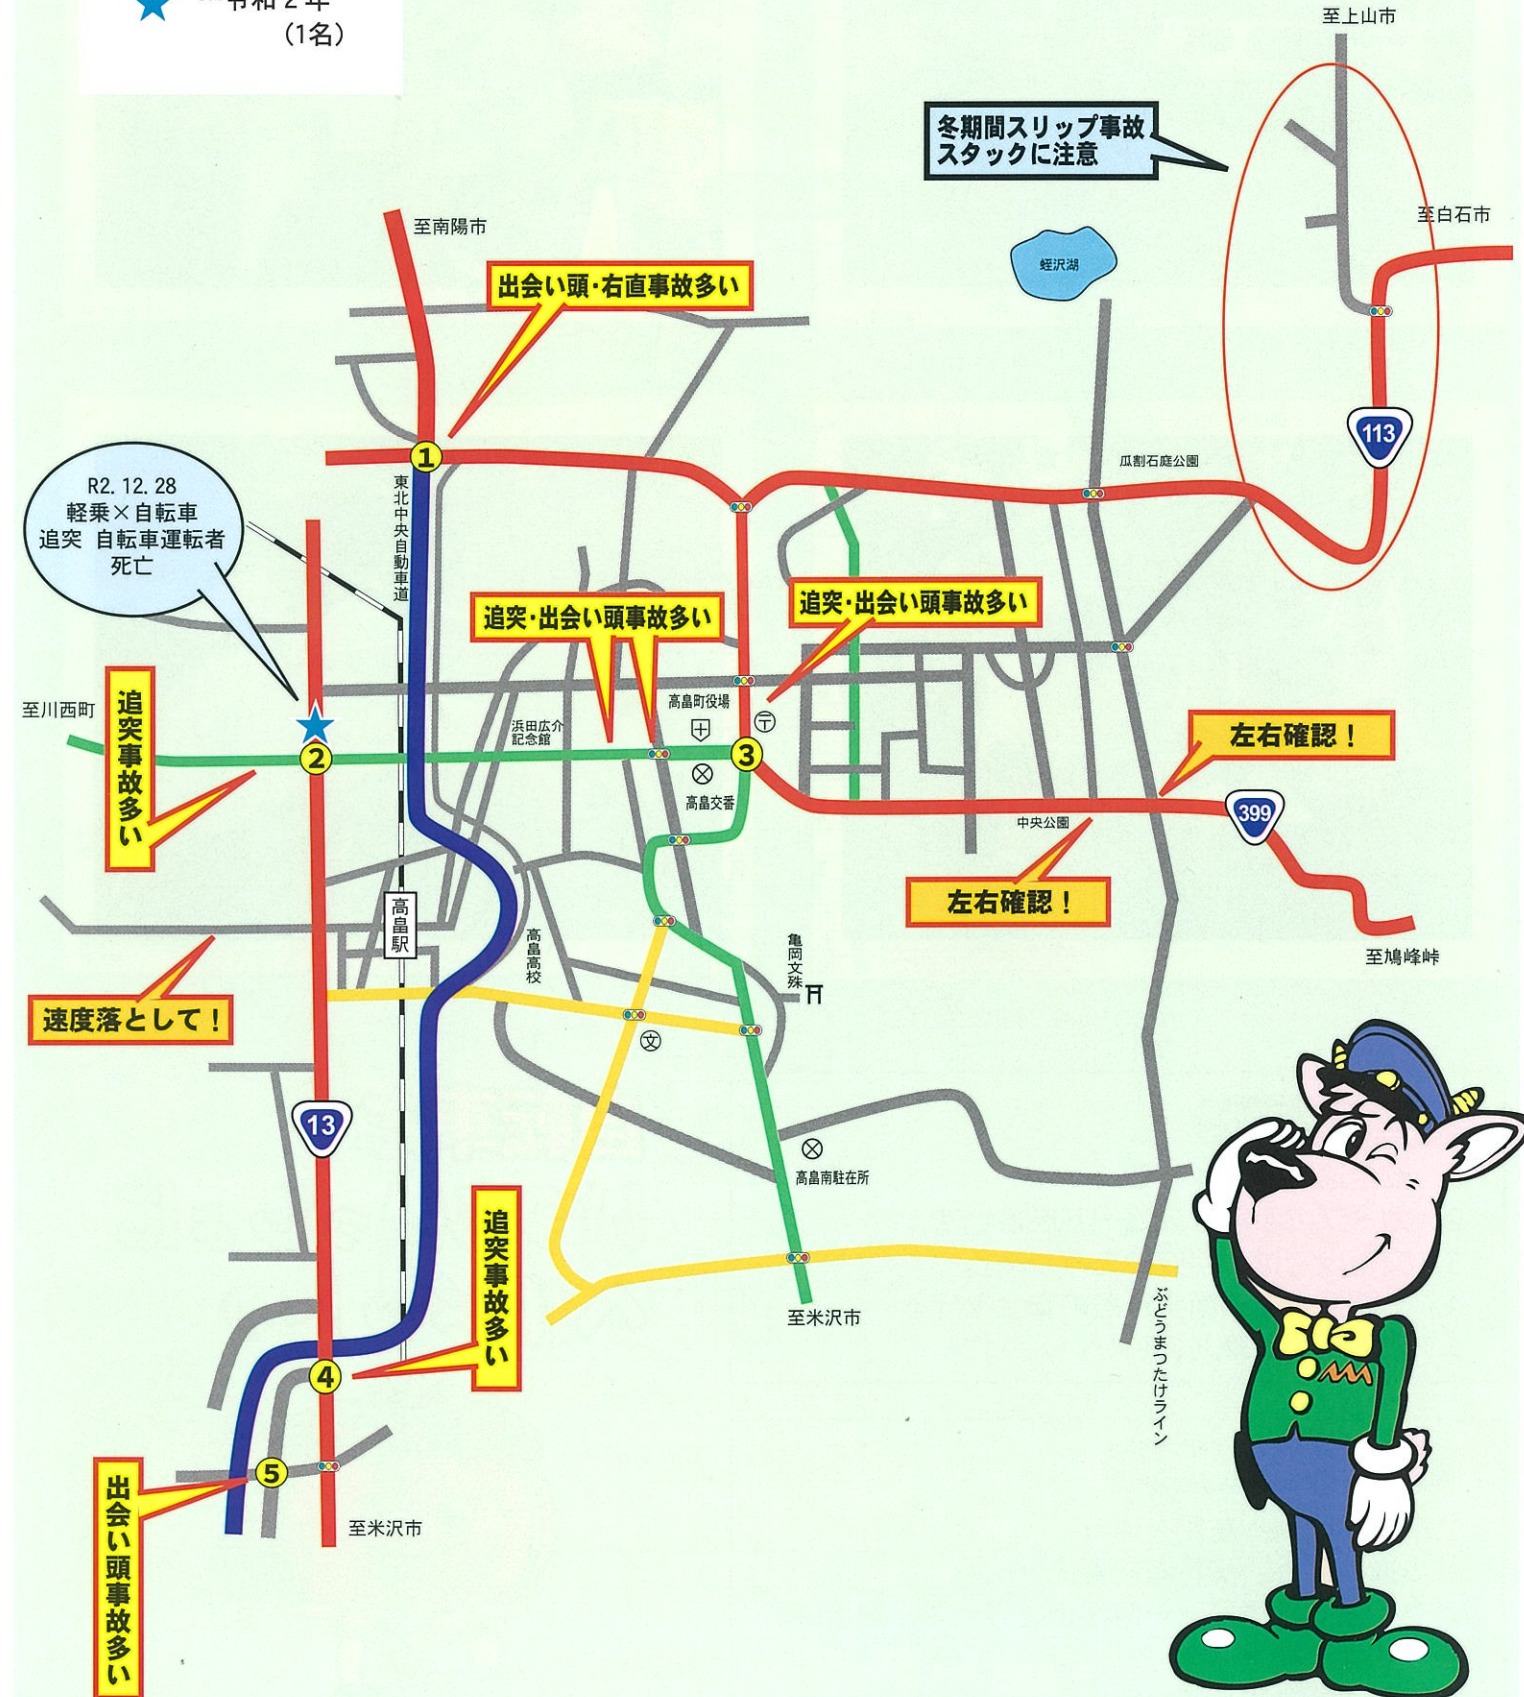

交通事故マップ

南陽市

過去3年間の死亡事故現場

- ★ …令和5年 (2名)
- ★ …令和6年 (1名)
- ★ …令和7年 (1名)

※ の吹き出しは、「あいおいニッセイ同和損害保険株式会社」のテレマティクス交通安全マップから抽出した危険箇所

過去の死亡事故現場

高畠町

- ★ …令和2年 (1名)