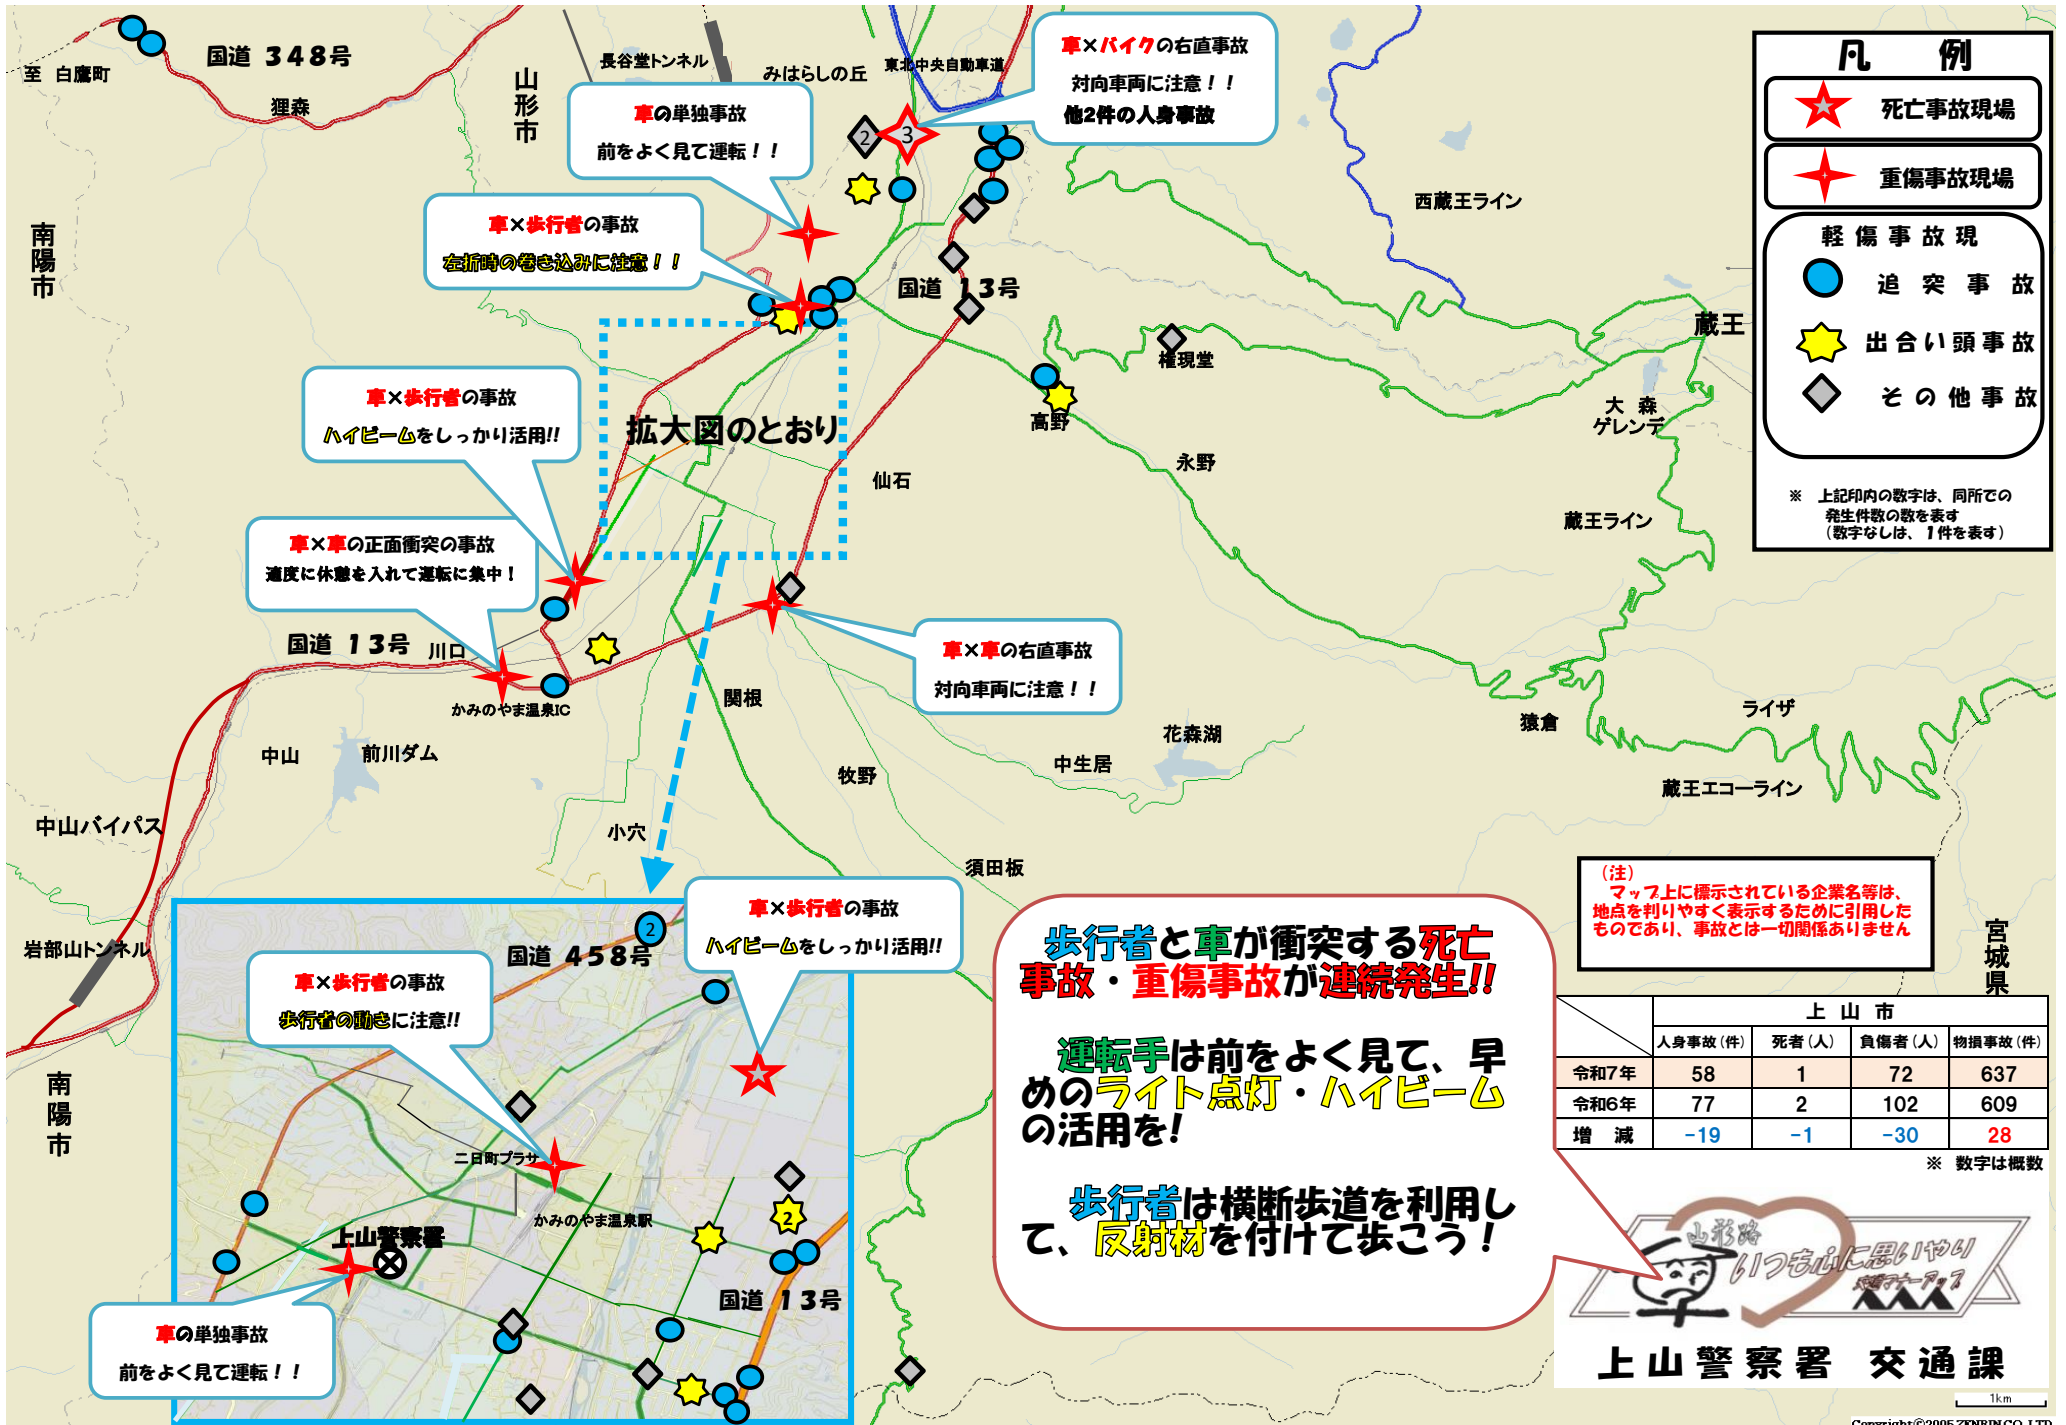

上山警察署管内の人身交通事故発生状況マップ

令和7年12月31日現在

(注)
マップ上に標示されている企業名等は、
地点を判りやすく表示するために引用した
ものであり、事故とは一切関係ありません

	上山市			
	人身事故(件)	死者(人)	負傷者(人)	物損事故(件)
令和7年	58	1	72	637
令和6年	77	2	102	609
増減	-19	-1	-30	28

※ 数字は概数

1km