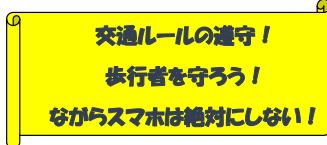

注1) 悪天候や事件発生等により予定を変更する場合があります。
注2) 「交差点関連違反取締り」とは、信号無視違反・一時不停止違反等の取締りを言います。
注3) この他にも、交通取締りを実施していますので、常に法令を守った運転をお願いします。

↓登録はこちら↓

yp1@ox03.asp.cuenote.jp

やまがた110ネットワークで各種情報を配信中