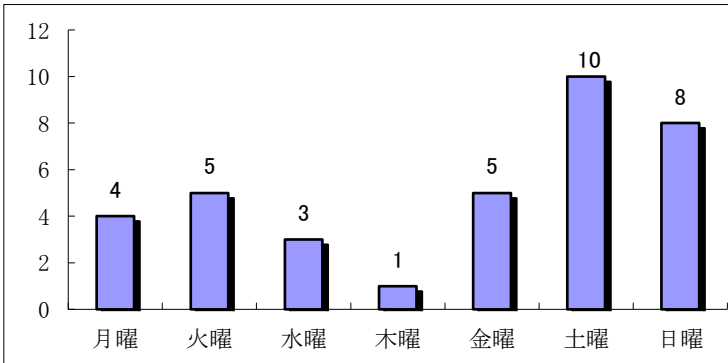

令和8年の飲酒運転取締り状況等について

令和8年4月末現在

○ 飲酒運転検挙状況

《市町村別免許人口比》

免許人口1万人当たり最も多かったのは大石田町(2.3人)でした。

《年齢別》

各年代で飲酒運転が摘発され、特に60歳以上が多い状況です。

《曜日別》

土曜、日曜が多い状況です。

《職業別》

サービス業が多い状況(その他を除く)です。

人身事故の件数は除いています。

違反者住居別免許人口比(人)

リスト順位	市町村(住居地)	免許人口1万人当たり
1	大石田町	2.3
2	大江町	2.0
3	中山町	1.3
4	寒河江市	1.0
4	鶴岡市	1.0
6	新庄市	0.9
7	庄内町	0.7
7	酒田市	0.7
9	高島町	0.6
9	米沢市	0.6
11	山形市	0.4
12	東根市	0.3
13	山辺町	0.0
13	上山市	0.0
13	天童市	0.0
13	河北町	0.0
13	西川町	0.0
13	朝日町	0.0
13	村山市	0.0
13	尾花沢市	0.0
13	金山町	0.0
13	最上町	0.0
13	舟形町	0.0
13	真室川町	0.0
13	大蔵村	0.0
13	鮭川村	0.0
13	戸沢村	0.0
13	遊佐町	0.0
13	三川町	0.0
13	長井市	0.0
13	白鷹町	0.0
13	飯豊町	0.0
13	小国町	0.0
13	南陽市	0.0
13	川西町	0.0