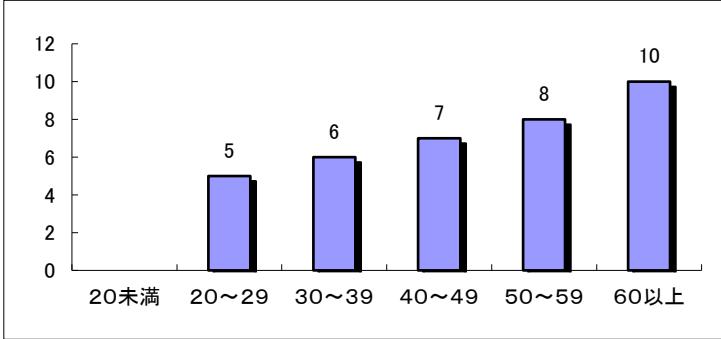

令和8年の飲酒運転取締り状況等について

令和8年4月末現在

○ 飲酒運転検挙状況

《市町村別免許人口比》

免許人口1万人当たり最も多かったのは大石田町(2.3人)でした。

《年齢別》

各年代で飲酒運転が摘発され、特に60歳以上が多い状況です。

《曜日別》

土曜、日曜が多い状況です。

《職業別》

サービス業が多い状況(その他を除く)です。

人身事故の件数は除いています。

違反者住居別免許人口比(人)

リスト順位	市町村(住居地)	免許人口1万人当たり
1	大石田町	2.3
2	大江町	2.0
3	中山町	1.3
4	寒河江市	1.0
4	鶴岡市	1.0
6	新庄市	0.9
7	庄内町	0.7
7	酒田市	0.7
9	高島町	0.6
9	米沢市	0.6
11	山形市	0.4
12	東根市	0.3
13	山辺町	0.0
13	上山市	0.0
13	天童市	0.0
13	河北町	0.0
13	西川町	0.0
13	朝日町	0.0
13	村山市	0.0
13	尾花沢市	0.0
13	金山町	0.0
13	最上町	0.0
13	舟形町	0.0
13	真室川町	0.0
13	大蔵村	0.0
13	鮭川村	0.0
13	戸沢村	0.0
13	遊佐町	0.0
13	三川町	0.0
13	長井市	0.0
13	白鷹町	0.0
13	飯豊町	0.0
13	小国町	0.0
13	南陽市	0.0
13	川西町	0.0