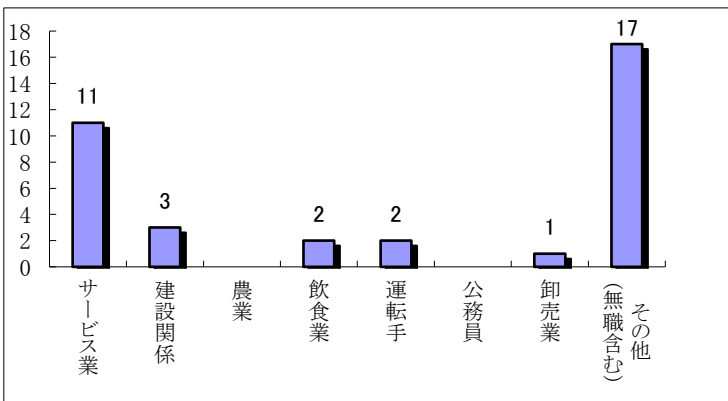

令和8年の飲酒運転取締り状況等について

令和8年4月末現在

○ 飲酒運転検挙状況

《市町村別免許人口比》

免許人口1万人当たり最も多かったのは大石田町(2.3人)でした。

《年齢別》

各年代で飲酒運転が摘発され、特に60歳以上が多い状況です。

《曜日別》

土曜、日曜が多い状況です。

《職業別》

サービス業が多い状況(その他を除く)です。

人身事故の件数は除いています。

違反者住居別免許人口比(人)

リスト順位	市町村(住居地)	免許人口1万人当たり
1	大石田町	2.3
2	大江町	2.0
3	中山町	1.3
4	寒河江市	1.0
4	鶴岡市	1.0
6	新庄市	0.9
7	庄内町	0.7
7	酒田市	0.7
9	高島町	0.6
9	米沢市	0.6
11	山形市	0.4
12	東根市	0.3
13	山辺町	0.0
13	上山市	0.0
13	天童市	0.0
13	河北町	0.0
13	西川町	0.0
13	朝日町	0.0
13	村山市	0.0
13	尾花沢市	0.0
13	金山町	0.0
13	最上町	0.0
13	舟形町	0.0
13	真室川町	0.0
13	大蔵村	0.0
13	鮭川村	0.0
13	戸沢村	0.0
13	遊佐町	0.0
13	三川町	0.0
13	長井市	0.0
13	白鷹町	0.0
13	飯豊町	0.0
13	小国町	0.0
13	南陽市	0.0
13	川西町	0.0