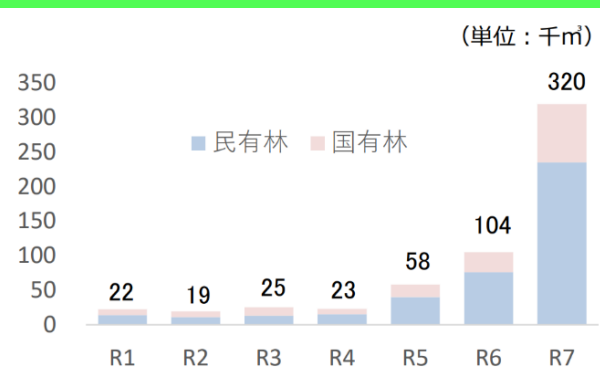

## 庄内海岸林再生プロジェクト始動！

**過去最大の被害量** 被害の広がりを食い止める**防除**では**対応困難**

### 庄内海岸林の松くい虫被害量

### 庄内海岸林の被害状況

<酒田市十里塚付近 R7.10 撮影>

【参考値】令和6年の全国の松くい虫被害量390千㎡