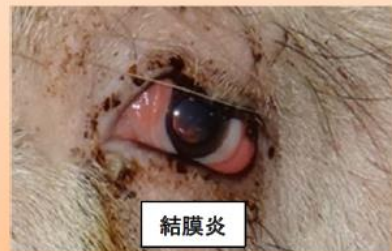

### 【 発生農場の概要 】

所在地：静岡県富士宮市

飼養頭数：約2,930頭

○防疫対策の確認・徹底をお願いします！

豚熱（CSF）の症状

特定症状を認めた場合は直ちに通報！

耳翼の紫斑

元気がない