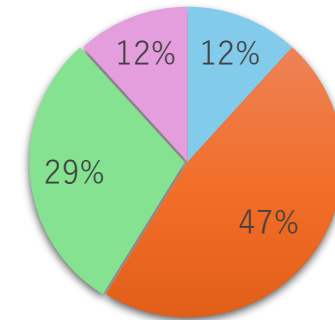

林野火災警報・林野火災注意報の発令状況

◆ 対象期間：令和8年1月1日～5月31日

1. 一度以上発令された市町村 ※発令単位は市町村

	市町村	施行済み市町村に対する割合
林野火災警報	3	8.9%
林野火災注意報	34	97.1%

※三川町は森林区域がないため発令されません

2. 各日9時時点で、林野火災警報又は林野火災注意報の発令・解除のあった日数

発令等日数	林野火災警報	林野火災注意報
1日～10日	3市町	4市町
11日～20日	0	16市町村
21日～30日	0	10市町
31日～40日	0	0
41日～50日	0	4市町
51日～60日	0	0
61日～	0	0

林野火災注意報

■ 1日～10日 ■ 11日～20日 ■ 21日～30日
■ 31日～40日 ■ 41日～50日 ■ 51日～60日
■ 61日～