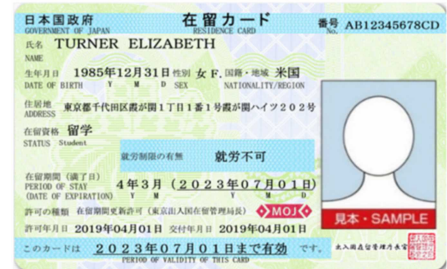

POLICE 庄内6月号

発行：庄内警察署
(Tel:0234-45-0110)

外国人の不法滞在・不法就労防止にご協力を！

外国人が不法就労となるのは、

- ・ 密入国した人や在留期限が切れた人が働く
- ・ 観光等短期滞在目的で入国した人が働く
- ・ 外国料理のコックなどとして働くことを認められた人が、認められた仕事以外の工場等で作業員として働くなどのケースです。

注意 事業主も処罰の対象となります！

- ・ 不法就労させたり、不法就労をあっせんした人（不法就労助長）
⇒ 3年以下の拘禁刑・300万円以下の罰金又は併科
- ・ 不法就労させたり、不法就労をあっせんした外国人事業主
⇒ 退去強制の対象

外国人を雇用する際には在留カードの確認をしてください！

NO! DRUGS!

薬物を乱用すると脳や身体に悪影響を及ぼすほか、精神障害を発症し依存症を引き起こす原因になります。

大麻を始めとした違法薬物の売買にSNSが悪用されています。