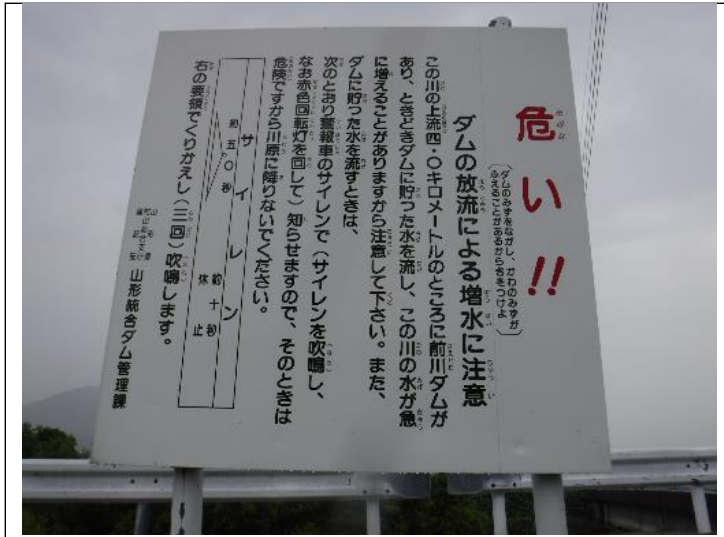

ダムからの距離：1.7km

設置河川：前川

箇所：川口橋右岸

No.3

対象ダム：前川ダム

ダムからの距離：3.2km

設置河川：前川

箇所：中ノ橋左岸