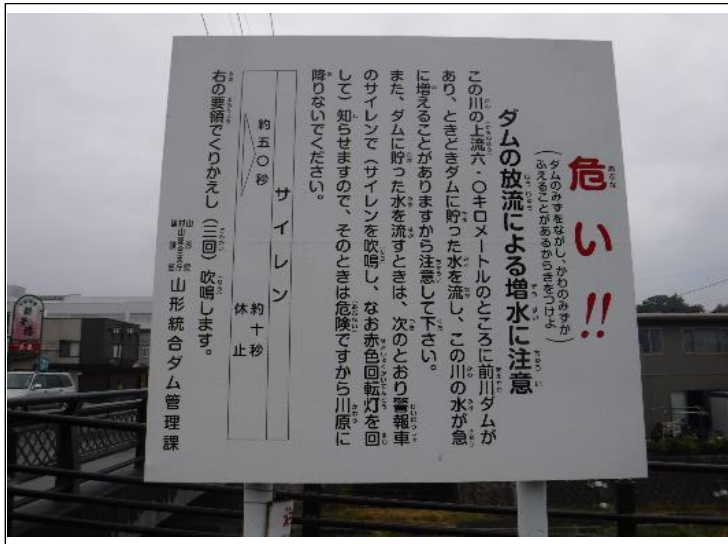

箇所：前川大橋左岸

No.9

対象ダム：前川ダム

ダムからの距離：5.8km

設置河川：前川

箇所：矢来橋右岸

No.10

対象ダム：前川ダム