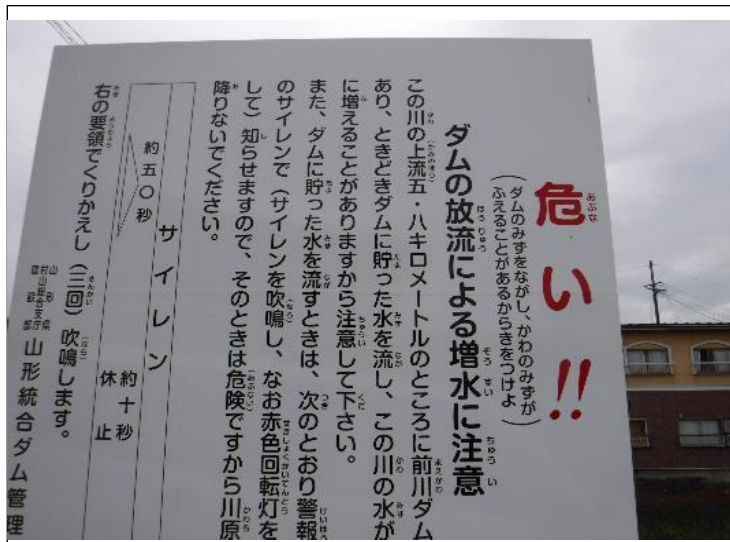

No.9

対象ダム：前川ダム

ダムからの距離：5.8km

設置河川：前川

箇所：矢来橋右岸