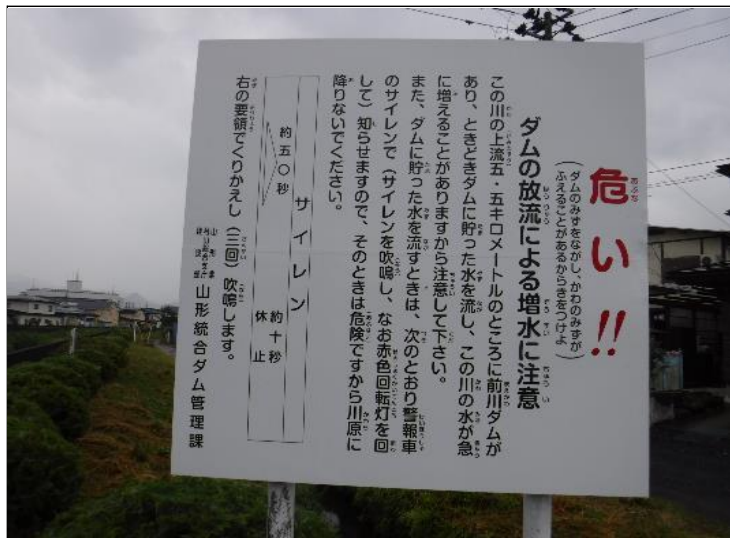

設置河川：前川

箇所：高松大橋左岸

No.6

対象ダム：前川ダム

ダムからの距離：5.0km

設置河川：前川

箇所：前川新橋右岸

No.7