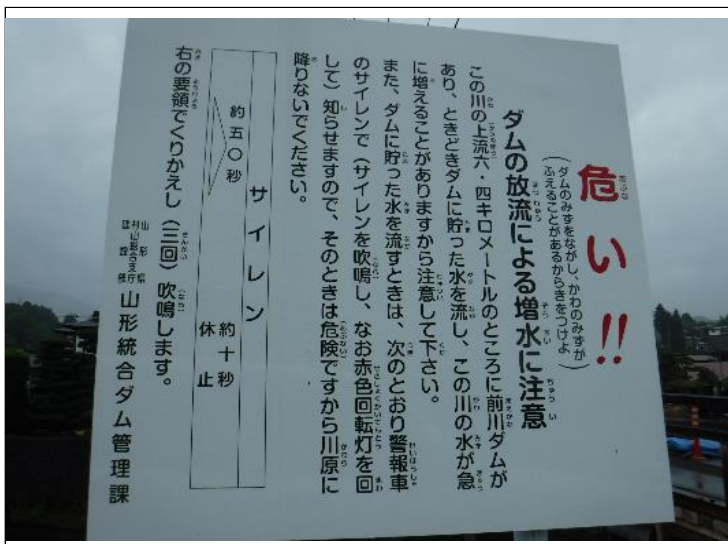

ダムからの距離：6.0km

設置河川：前川

箇所：眉川橋右岸

No.11

対象ダム：前川ダム

ダムからの距離：6.1km

設置河川：前川

箇所：大川橋右岸