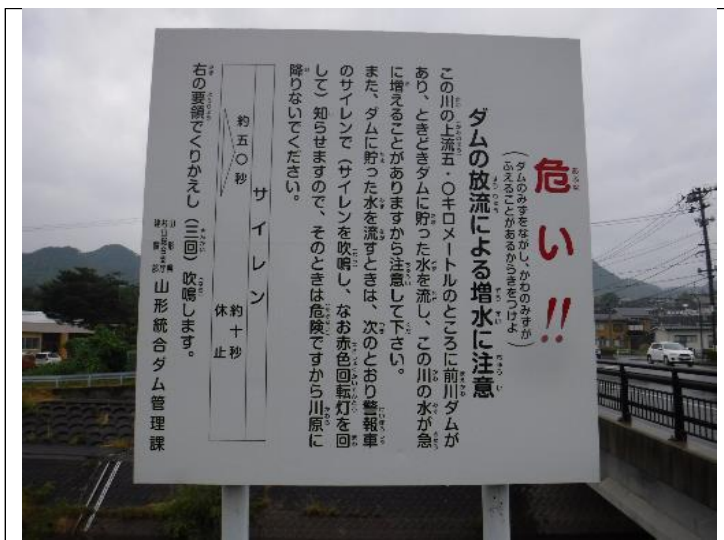

No.6

対象ダム：前川ダム

ダムからの距離：5.0km

設置河川：前川

箇所：前川新橋右岸