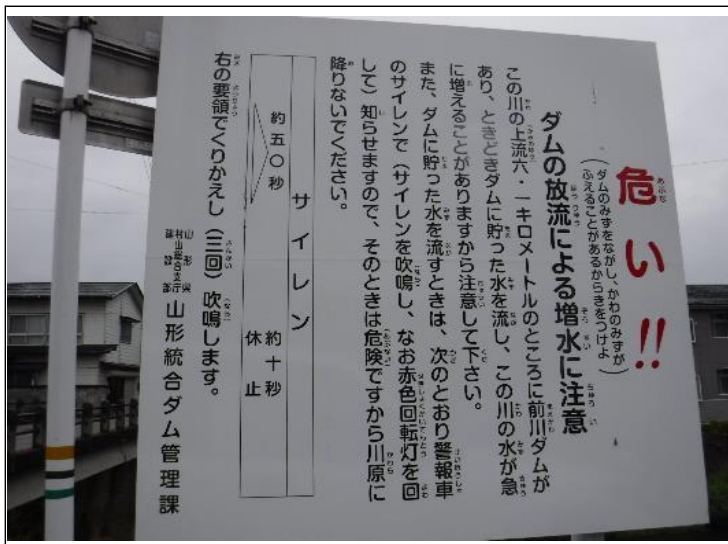

No.11

対象ダム：前川ダム

ダムからの距離：6.1km

設置河川：前川

箇所：大川橋右岸