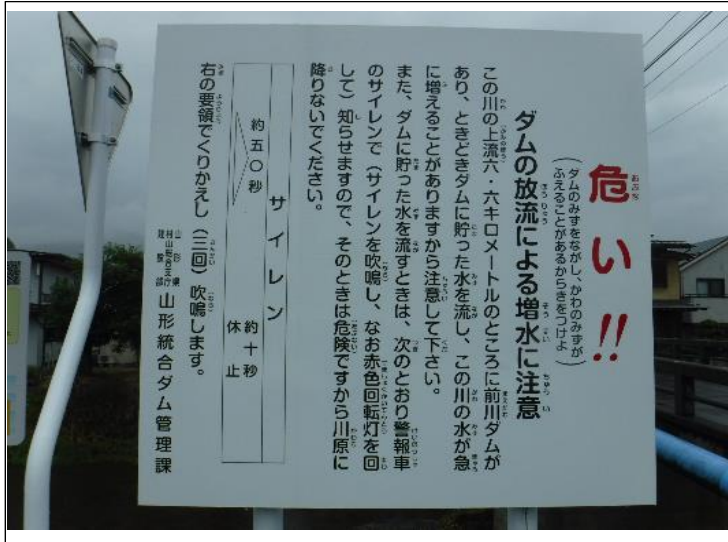

No.13

対象ダム：前川ダム

ダムからの距離：6.6km

設置河川：前川

箇所：喜多松橋右岸