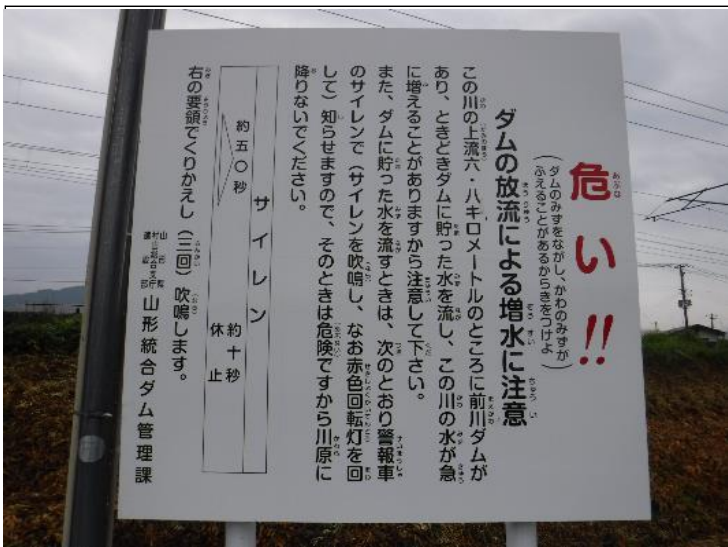

設置河川：前川

箇所：喜多松橋右岸

No.14

対象ダム：前川ダム

ダムからの距離：6.8km

設置河川：前川

箇所：北辰橋右岸

No.15