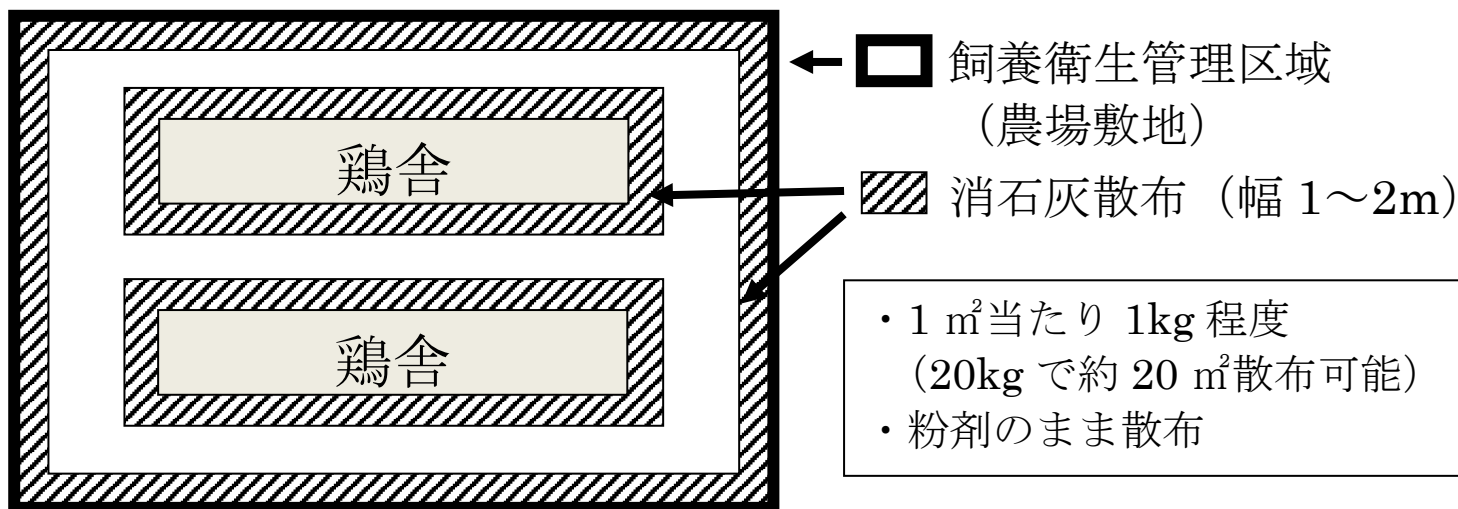

家畜衛生だより

令和6年11月22日発行 No.36
庄内家畜保健衛生所
庄内地区家畜畜産物衛生指導協会
TEL 0235(68)2151
FAX 0235(66)2466

消石灰散布による緊急消毒のお願い！

- 今シーズン、既に、家きんでは、8道県10事例での高病原性鳥インフルエンザが発生し、野鳥では12道県36事例からウイルスが確認されています（令和6年11月20日現在）。
- 環境中のウイルス濃度が非常に高まっている状況のため、

県内全域で、緊急消毒を実施します！！

令和6年11月25日から、県より緊急消毒用の消石灰を配布しますので、**農場および家きん舎周囲に消石灰散布による緊急消毒をお願いします！**

また、**初回消毒後も消石灰散布を継続してください！**

※鶏舎出入口等、除雪済みの箇所は早めの散布を！

☆ 鶏に異常が認められた際には、当所まで**早期通報を!!** ☆

庄内家畜保健衛生所

0235-68-2151 (夜間・休日は緊急携帯に転送されます。)