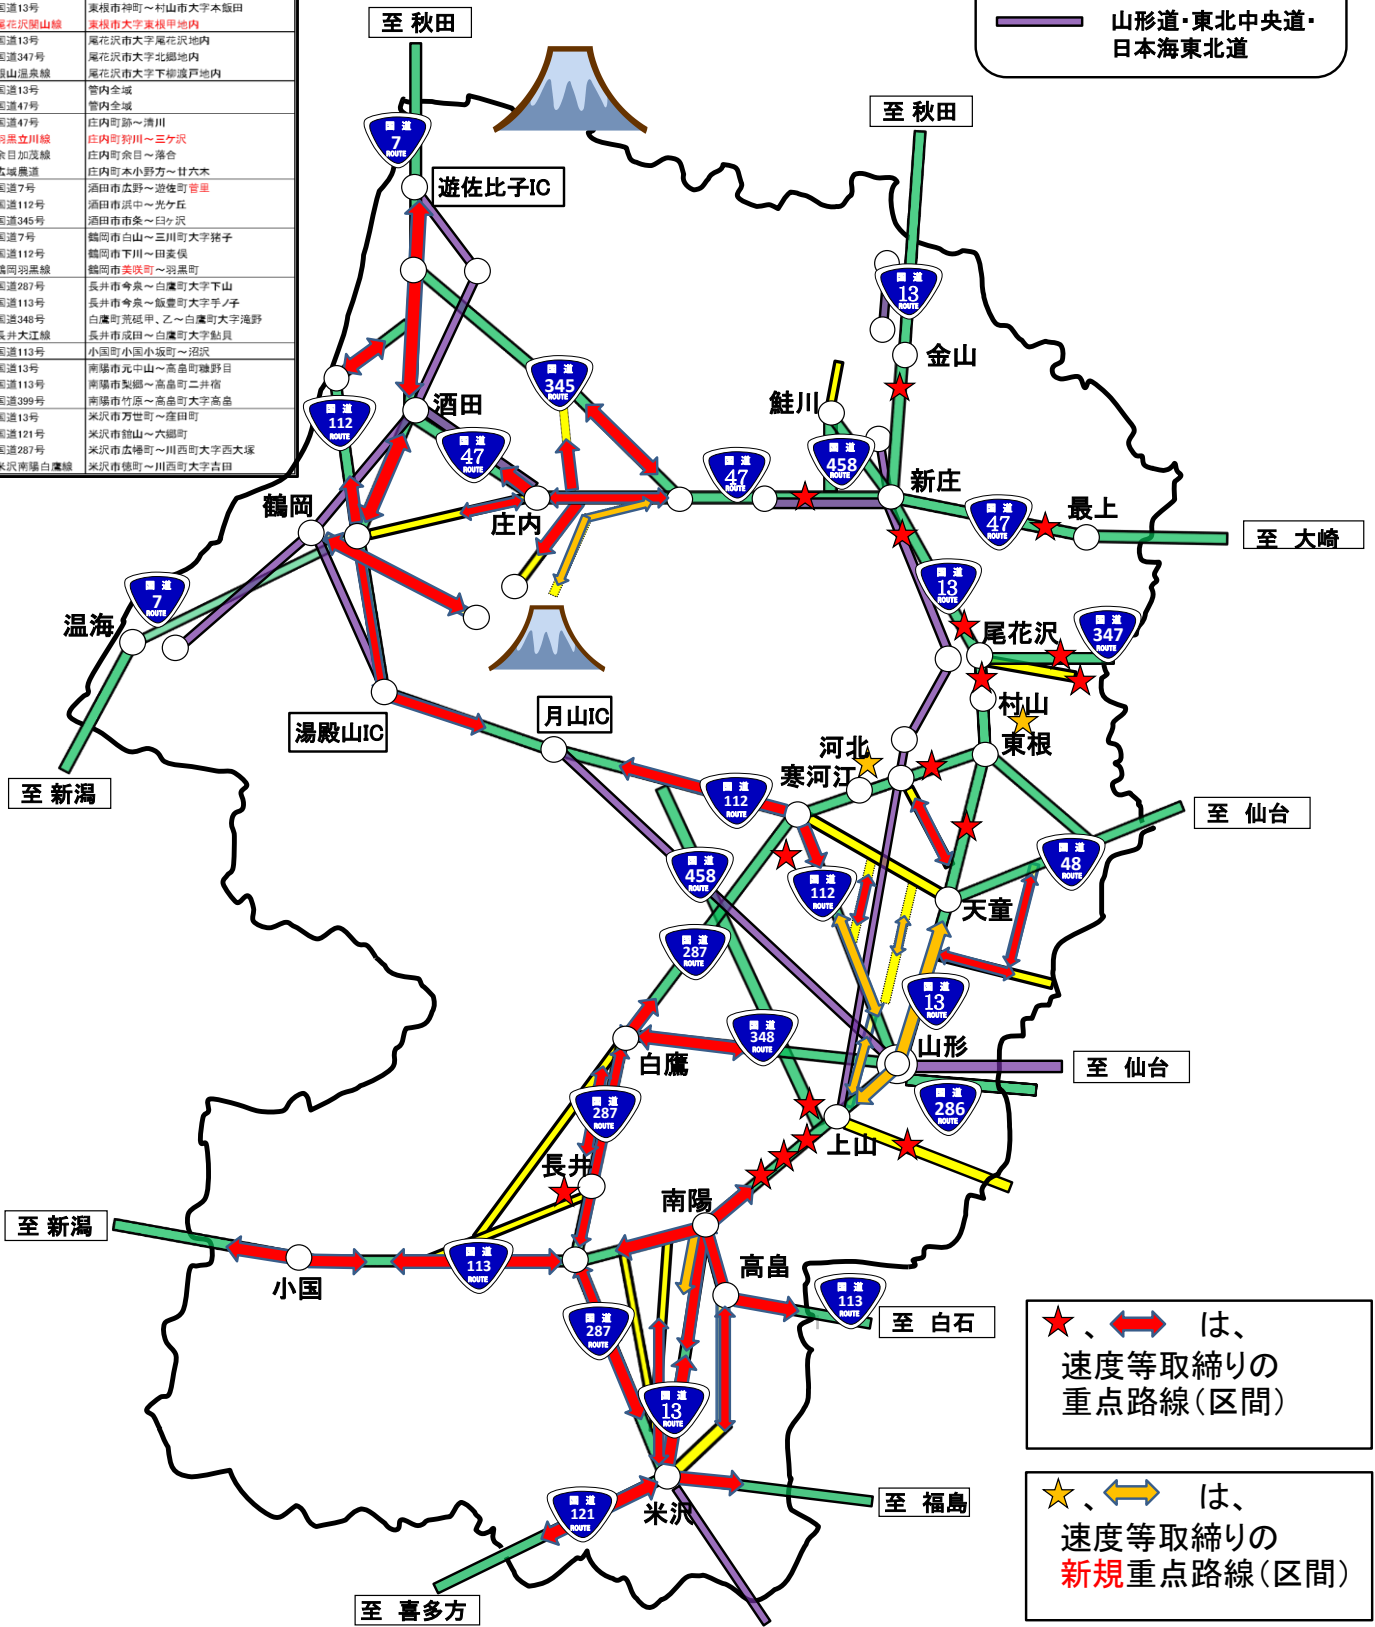

速度等取締りの重点路線

管区	重点路線	区域
山形	国道13号	山形市表蔵王～山形市湯山
	国道112号	山形市江俣～中山町
	山形上山線	山形市松原～山形市清住町
	山形天童線	山形市長町～山形市湯山
上山	国道13号	上山市仙石、川口、中山
	国道458号 白石上山線	上山市高松 上山市永野
天童	天童寒河江線	天童市荒谷～高瀬
	荒谷原崎線	天童市荒谷～山口
	天童河北線	天童市柏木町～今町
	山形羽人線	天童市寺津～蔵増
寒河江	国道112号	寒河江市高屋～西川町陸合
	寒河江村山線	寒河江市中河原～河北町谷地
村山	国道13号	寒河江市大字寒河江～寒河江市大字島
	尾花沢山線	寒河江市大字寒河江地内
尾花沢	国道13号	尾花沢市大字尾花沢地内
	国道347号	尾花沢市大字北郷地内
新庄	国道13号	管内全域
	国道47号	管内全域
庄内	国道47号	庄内町跡～清川
	羽黒立川線	庄内町羽川～三ヶ沢
酒田	国道7号	庄内町余目～落合
	国道112号	酒田市庄内～遊佐町菅重
	国道345号	酒田市庄内～光ヶ丘 酒田市市条～白ヶ沢
鶴岡	国道7号	鶴岡市白山～三川町大字狝子
	国道112号	鶴岡市下川～田家俣 鶴岡市美咲町～羽黒町
長井	国道287号	長井市寺倉～白鷹町大字下山
	国道113号	長井市寺倉～飯豊町大字平ノ子
	国道348号	白鷹町荒砥甲、乙～白鷹町大字湯野
小国	国道113号	長井市成田～白鷹町大字船員
	国道113号	小国町小国小坂町～沼沢
南陽	国道13号	南陽市元中山～高倉町磯野目
	国道113号	南陽市梨郷～高倉町二井宿
	国道399号	南陽市竹原～高倉町大字高倉
	国道13号	米沢市万世町～産田町
米沢	国道121号	米沢市館山～六郷町
	国道287号	米沢市庄内町～川西町大字西大塚
	米沢南陽白鷹線	米沢市徳町～川西町大字吉田

凡例

- 国道
- 主要地方道・一般県道
その他
- 山形道・東北中央道・
日本海東北道

★、↔ は、
速度等取締りの
重点路線(区間)

★、↔ は、
速度等取締りの
新規重点路線(区間)