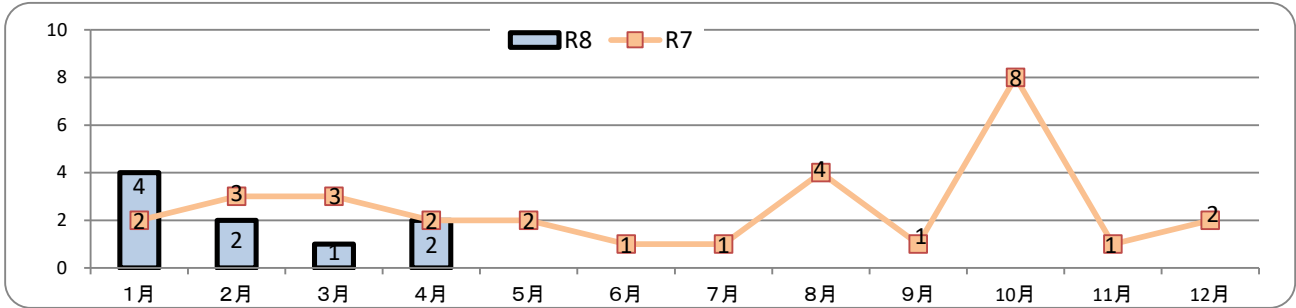

交通事故発生状況

庄内警察署

令和8年4月30日現在(確定値)

1 交通事故発生状況

	県内				庄内警察署管内				庄内警察署(高齢者被害)		
	件数	死者	負傷者	物件	件数	死者	負傷者	物件	件数	死者	負傷者
令和8年	838	5	980	8,537	9	0	11	147	4	0	5
令和7年	785	5	921	8,603	10	0	12	112	5	0	5
前年比	53	0	59	-66	-1	0	-1	35	-1	0	0

2 月別発生状況(物件事故を除く。)

3 交通事故の特徴(物件事故を除く。)

☆若年(層)は16歳以上24歳以下の方(高校生を除く) ☆青年は16歳以上29歳以下の方(高校生を除く)

☆高齢(者)は65歳以上の方 ☆安管は安全運転管理者事業所に勤務する方 ☆初心は免許を取得して1年未満の方

自転車は、ヘルメット着用 左側通行!

庄内警察署