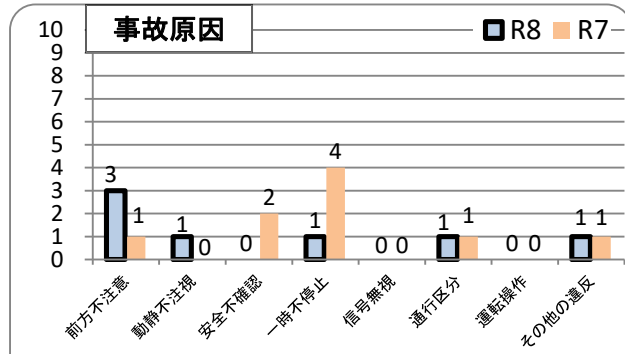

交通事故発生状況

庄内警察署

令和8年4月30日現在(確定値)

1 交通事故発生状況

	県内				庄内警察署管内				庄内警察署(高齢者被害)		
	件数	死者	負傷者	物件	件数	死者	負傷者	物件	件数	死者	負傷者
令和8年	838	5	980	8,537	9	0	11	147	4	0	5
令和7年	785	5	921	8,603	10	0	12	112	5	0	5
前年比	53	0	59	-66	-1	0	-1	35	-1	0	0

2 月別発生状況(物件事故を除く。)

3 交通事故の特徴(物件事故を除く。)

☆若年(層)は16歳以上24歳以下の方(高校生を除く) ☆青年は16歳以上29歳以下の方(高校生を除く)

☆高齢(者)は65歳以上の方 ☆安管は安全運転管理者事業所に勤務する方 ☆初心は免許を取得して1年未満の方

自転車は、ヘルメット着用 左側通行!

庄内警察署