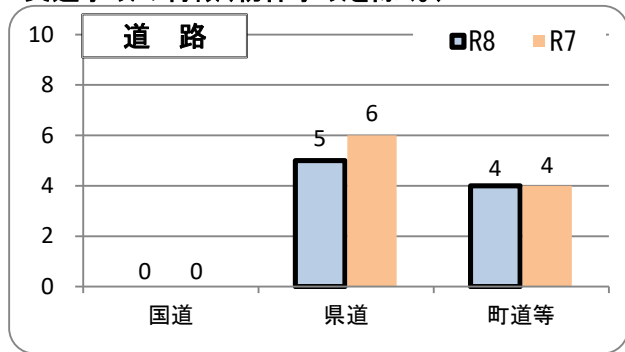

交通事故発生状況

庄内警察署

令和8年4月30日現在(確定値)

1 交通事故発生状況

	県内				庄内警察署管内				庄内警察署(高齢者被害)		
	件数	死者	負傷者	物件	件数	死者	負傷者	物件	件数	死者	負傷者
令和8年	838	5	980	8,537	9	0	11	147	4	0	5
令和7年	785	5	921	8,603	10	0	12	112	5	0	5
前年比	53	0	59	-66	-1	0	-1	35	-1	0	0

2 月別発生状況(物件事故を除く。)

3 交通事故の特徴(物件事故を除く。)

☆若年(層)は16歳以上24歳以下の方(高校生を除く) ☆青年は16歳以上29歳以下の方(高校生を除く)

☆高齢(者)は65歳以上の方 ☆安管は安全運転管理者事業所に勤務する方 ☆初心は免許を取得して1年未満の方

自転車は、ヘルメット着用 左側通行!

庄内警察署