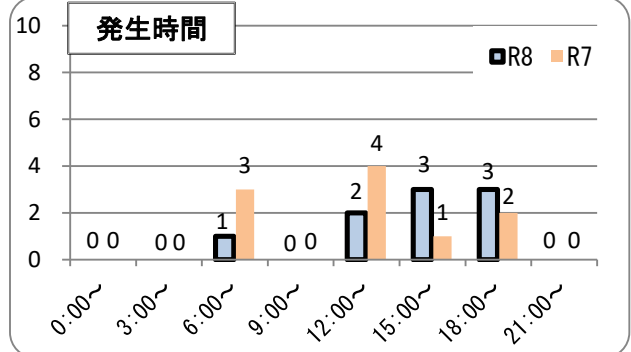

交通事故発生状況

庄内警察署

令和8年4月30日現在(確定値)

1 交通事故発生状況

	県内				庄内警察署管内				庄内警察署(高齢者被害)		
	件数	死者	負傷者	物件	件数	死者	負傷者	物件	件数	死者	負傷者
令和8年	838	5	980	8,537	9	0	11	147	4	0	5
令和7年	785	5	921	8,603	10	0	12	112	5	0	5
前年比	53	0	59	-66	-1	0	-1	35	-1	0	0

2 月別発生状況(物件事故を除く。)

3 交通事故の特徴(物件事故を除く。)

☆若年(層)は16歳以上24歳以下の方(高校生を除く) ☆青年は16歳以上29歳以下の方(高校生を除く)

☆高齢(者)は65歳以上の方 ☆安管は安全運転管理者事業所に勤務する方 ☆初心は免許を取得して1年未満の方

自転車は、ヘルメット着用 左側通行!

庄内警察署