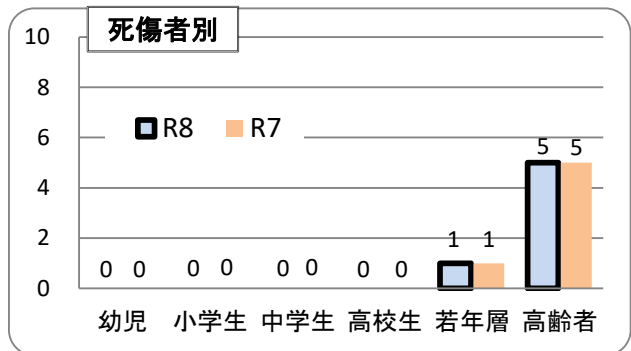

交通事故発生状況

庄内警察署

令和8年4月30日現在(確定値)

1 交通事故発生状況

	県内				庄内警察署管内				庄内警察署(高齢者被害)		
	件数	死者	負傷者	物件	件数	死者	負傷者	物件	件数	死者	負傷者
令和8年	838	5	980	8,537	9	0	11	147	4	0	5
令和7年	785	5	921	8,603	10	0	12	112	5	0	5
前年比	53	0	59	-66	-1	0	-1	35	-1	0	0

2 月別発生状況(物件事故を除く。)

3 交通事故の特徴(物件事故を除く。)

☆若年(層)は16歳以上24歳以下の方(高校生を除く) ☆青年は16歳以上29歳以下の方(高校生を除く)

☆高齢(者)は65歳以上の方 ☆安管は安全運転管理者事業所に勤務する方 ☆初心は免許を取得して1年未満の方

自転車は、ヘルメット着用 左側通行!

庄内警察署