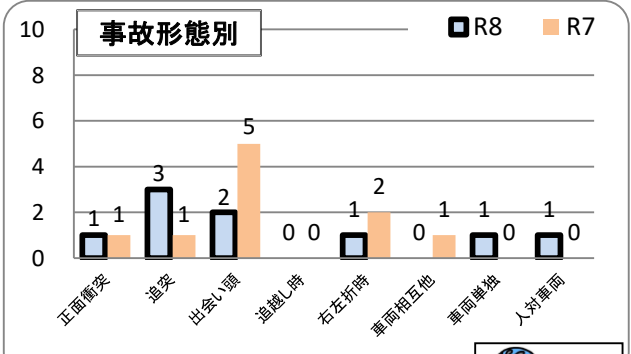

交通事故発生状況

庄内警察署

令和8年4月30日現在(確定値)

1 交通事故発生状況

	県内				庄内警察署管内				庄内警察署(高齢者被害)		
	件数	死者	負傷者	物件	件数	死者	負傷者	物件	件数	死者	負傷者
令和8年	838	5	980	8,537	9	0	11	147	4	0	5
令和7年	785	5	921	8,603	10	0	12	112	5	0	5
前年比	53	0	59	-66	-1	0	-1	35	-1	0	0

2 月別発生状況(物件事故を除く。)

3 交通事故の特徴(物件事故を除く。)

☆若年(層)は16歳以上24歳以下の方(高校生を除く) ☆青年は16歳以上29歳以下の方(高校生を除く)

☆高齢(者)は65歳以上の方 ☆安管は安全運転管理者事業所に勤務する方 ☆初心は免許を取得して1年未満の方

自転車は、ヘルメット着用 左側通行!

庄内警察署