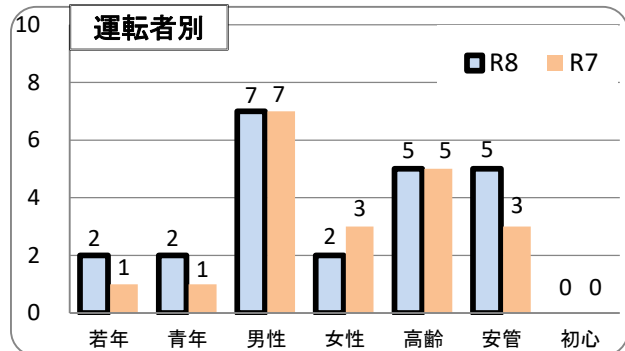

交通事故発生状況

庄内警察署

令和8年4月30日現在(確定値)

1 交通事故発生状況

	県内				庄内警察署管内				庄内警察署(高齢者被害)		
	件数	死者	負傷者	物件	件数	死者	負傷者	物件	件数	死者	負傷者
令和8年	838	5	980	8,537	9	0	11	147	4	0	5
令和7年	785	5	921	8,603	10	0	12	112	5	0	5
前年比	53	0	59	-66	-1	0	-1	35	-1	0	0

2 月別発生状況(物件事故を除く。)

3 交通事故の特徴(物件事故を除く。)

☆若年(層)は16歳以上24歳以下の方(高校生を除く) ☆青年は16歳以上29歳以下の方(高校生を除く)

☆高齢(者)は65歳以上の方 ☆安管は安全運転管理者事業所に勤務する方 ☆初心は免許を取得して1年未満の方

自転車は、ヘルメット着用 左側通行!

庄内警察署