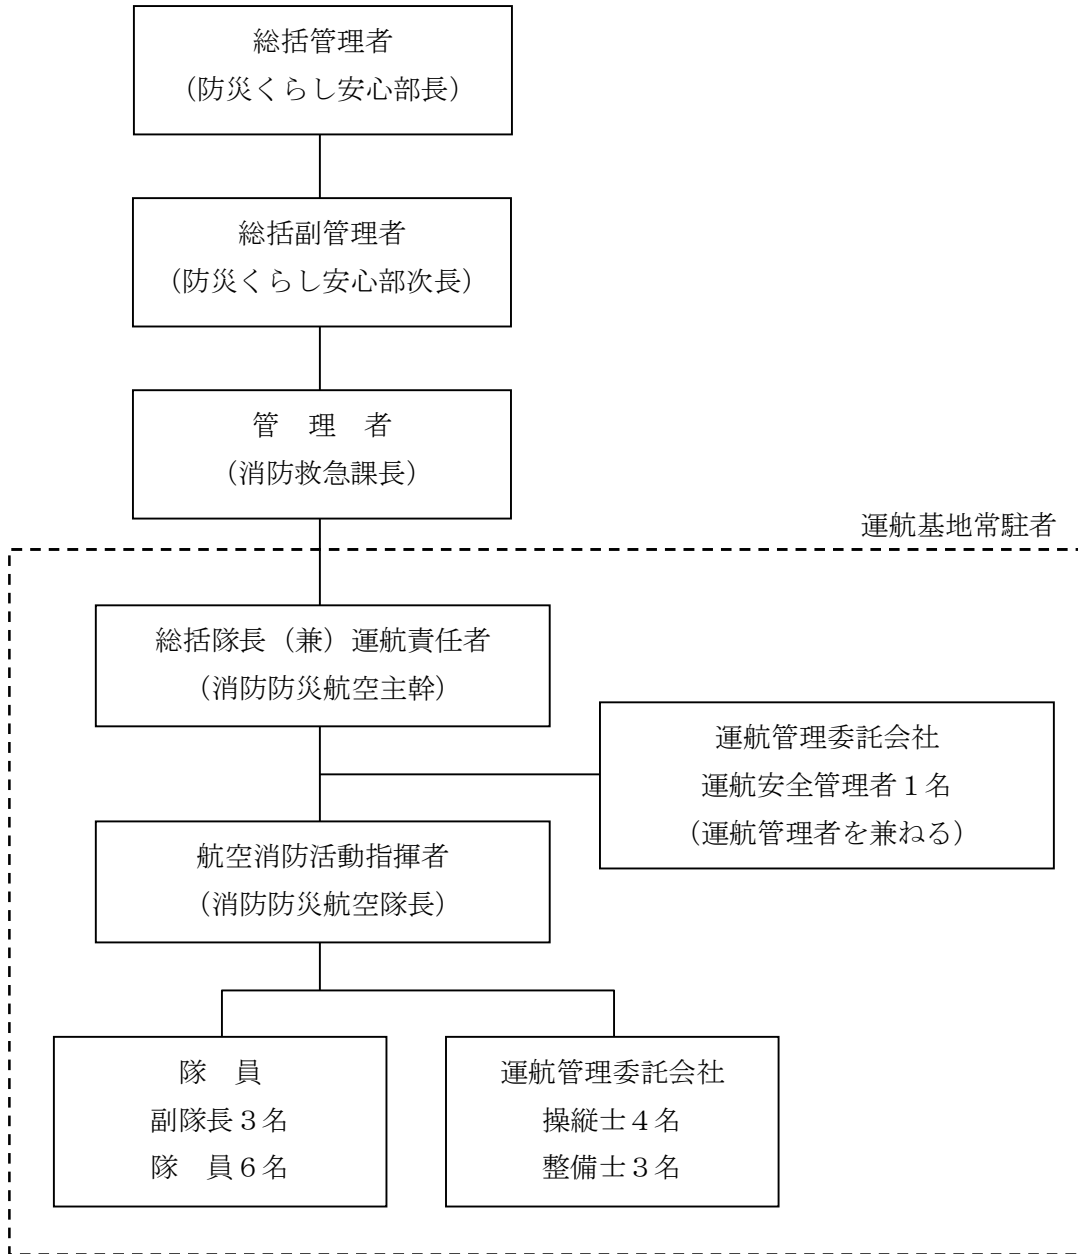

## 出動体制

- (1) 活動日数 365日
- (2) 運航時間 午前8時30分から午後5時15分まで  
※ 緊急運航の場合は日の出から日没まで